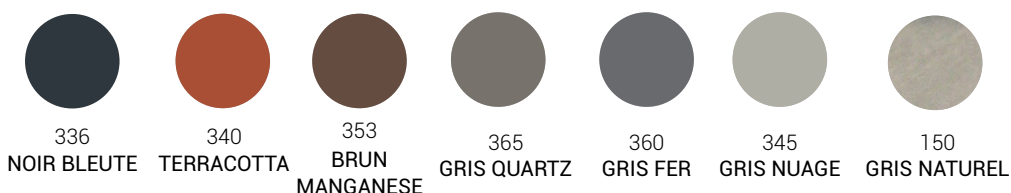

ECONOMIQUE

ARDONIT - 360 - GRIS-FER - 60X30 CM

ARDONIT -336 - NOIR - BLEUTÉ - 60X30 CM

ARDONIT -365-GRIS QUARTZ

ARDONIT -336- NOIR-BLEUTÉ

FINITION

ARDONIT

L'ardoise Ardonit présente une surface lisse avec les bords droits. L'Ardonit possède une double couche de peinture à base de résine acrylique en phase aqueuse avec un contrebalancement en sous-face constitué d'une couche de peinture et d'une couche de résine incolore en phase aqueuse.

COULEURS

ARDONIT

Noir Bleuté : Tous les formats.

Terracotta: 60 x 30, 40 x 27, 40 x 24, 40 x 40 x 10 cm

Brun Manganèse: 60 x 30, 40 x 27, 40 x 24 & 40 x 40 cm standard

Gris fer: 60 x 30 cm

Gris quartz: 60 x 30 cm